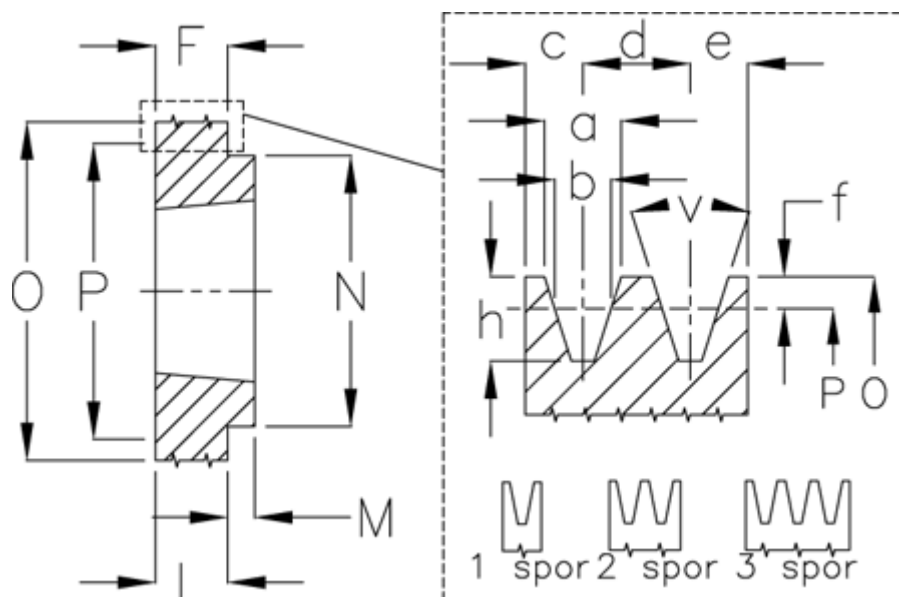

Varenummer: 604113008501
 Beskrivelse: Kileremsskive SPZ 85/1 TL1210

Mål

a	= 9.7	F	= 16	P	= 85
Antal spor	= 1	For bøsning	= 1210	Type	= SPZ
b	= 8.5	h	= 11.0	v	= 38 grader
Bøsning ø max.	= 32	J	= -		
c	= 8.0	L	= 25		
d	= 12.0	m	= 9		
e	= 8.0	N	= 80		
f	= 2.0	O	= 89.0		